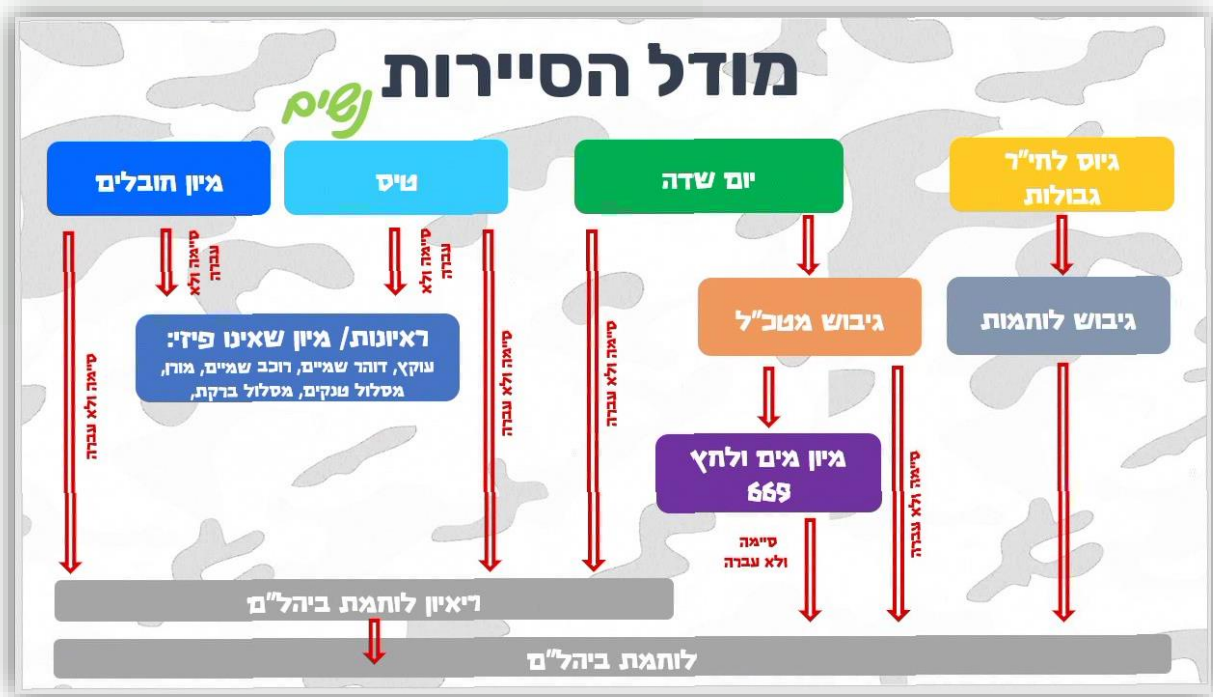

גיבוש חובלים/צוללות + גיבוש 13 שייטת + גיבוש מטכ"ל/שלדג

יום השדה

טיס

סיים ולא עבר

סיים ולא עבר

סיים ולא עבר

סיים ולא עבר

מיון קורל

דראפט קומנדו + 669 + תוכנית ארז

סיים ולא עבר

ראיון
צנחנים

שבוע ראיונות
(מיון שאינו פיזי)

- צנחנים
- היחידה הרב-מימדית
- יהל"ם
- עוקץ
- לוט"ר
- סיירת חי"ר
- ימ"ס
- 504
- מלא"ר
- בז
- חת"מ, מטאור

מסלולי סיירות - נשים

החל משנת 2023 נפתחו עבור נשים ימי הסיירות של צה"ל!

לאילו יחידות תוכלי להגיע דרך יום סיירות ?
ביום הסיירות תוכלי להגיע לשלוש יחידות: יהל"ם, 669 ומטכ"ל.

מה הן היחידות האלו?

יחידת 669: יחידה זו הינה יחידה טקטית לחילוץ והצלה.
יחידת יהל"ם: יחידה זו הינה יחידת הנדסה למבצעים מיוחדים